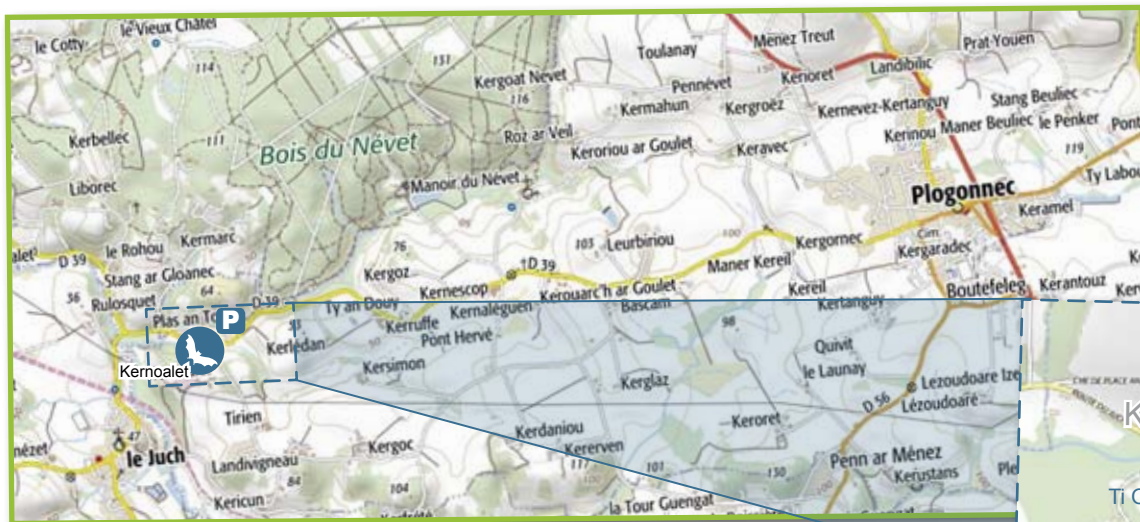

Plan Situation de Ti Octavie (Kernoalet, 29 180 Plogoniec) :