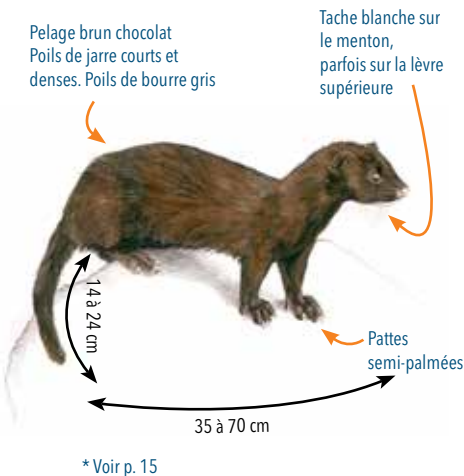

Les Mustélidés petits et moyens

Ils ont en commun un corps allongé et des pattes courtes

- Corps + queue ≈ 60-80 cm
- Queue touffue
- Oreilles assez grande, saillantes
- Présence d'une « bavette » sur la gorge

- Corps + queue ≈ 40-70 cm
- Queue plus courte et moins touffue
- Petites oreilles
- Silhouette de furet

- Corps + queue ≈ 14-40 cm
- Queue plus courte et moins touffue
- Oreilles légèrement saillantes
- Dos brun-beige, ventre blanc

Fouine

Putois d'Europe

Belette

Martre des pins

Vison d'Amérique

Hermine