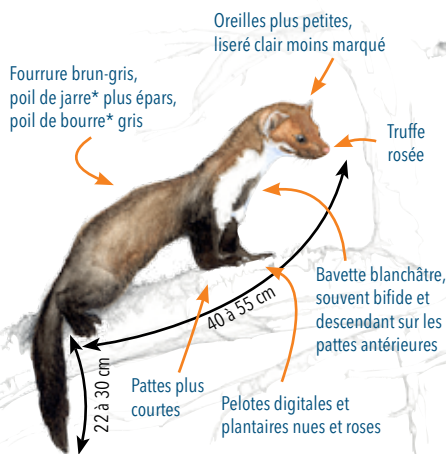

Les Mustélidés petits et moyens

Ils ont en commun un corps allongé et des pattes courtes

- Corps + queue ≈ 60-80 cm
- Queue touffue
- Oreilles assez grande, saillantes
- Présence d'une « bavette » sur la gorge

- Corps + queue ≈ 40-70 cm
- Queue plus courte et moins touffue
- Petites oreilles
- Silhouette de furet

- Corps + queue ≈ 14-40 cm
- Queue plus courte et moins touffue
- Oreilles légèrement saillantes
- Dos brun-beige, ventre blanc

Fouine