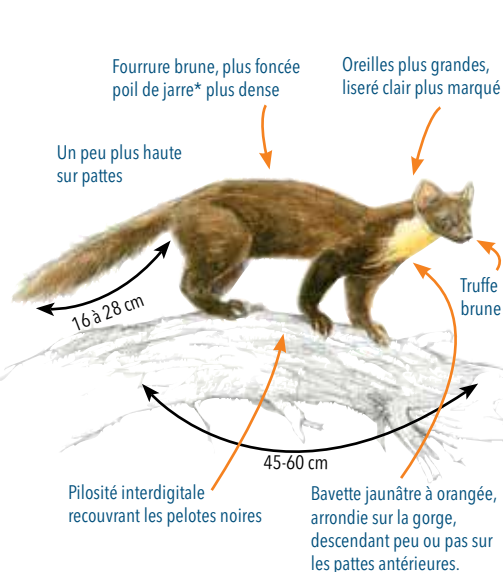

Les Mustélidés petits et moyens

Ils ont en commun un corps allongé et des pattes courtes

- Corps + queue ≈ 60-80 cm
- Queue touffue
- Oreilles assez grande, saillantes
- Présence d'une « bavette » sur la gorge

- Corps + queue ≈ 40-70 cm
- Queue plus courte et moins touffue
- Petites oreilles
- Silhouette de furet

- Corps + queue ≈ 14-40 cm
- Queue plus courte et moins touffue
- Oreilles légèrement saillantes
- Dos brun-beige, ventre blanc

Fouine

Putois d'Europe

Belette

Martre des pins

Vison d'Amérique

Hermine