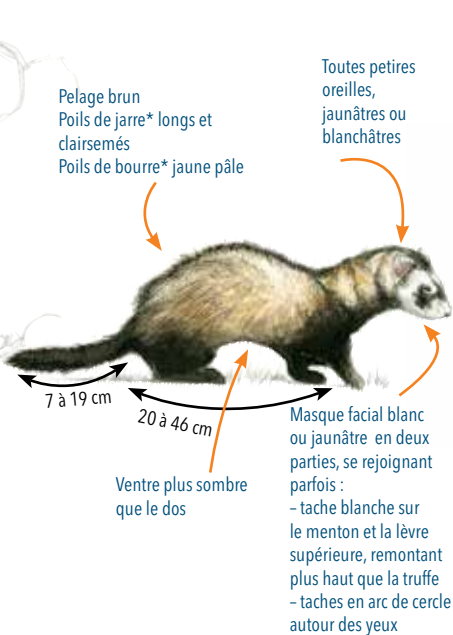

Putois d'Europe