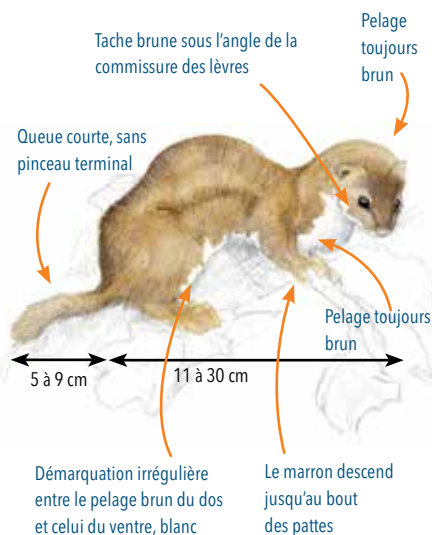

Les Mustélidés petits et moyens

Ils ont en commun un corps allongé et des pattes courtes

- Corps + queue ≈ 60-80 cm
- Queue touffue
- Oreilles assez grande, saillantes
- Présence d'une « bavette » sur la gorge

- Corps + queue ≈ 40-70 cm
- Queue plus courte et moins touffue
- Petites oreilles
- Silhouette de furet

- Corps + queue ≈ 14-40 cm
- Queue plus courte et moins touffue
- Oreilles légèrement saillantes
- Dos brun-beige, ventre blanc

Fouine

Putois d'Europe

Belette

Martre des pins

Vison d'Amérique

Hermine